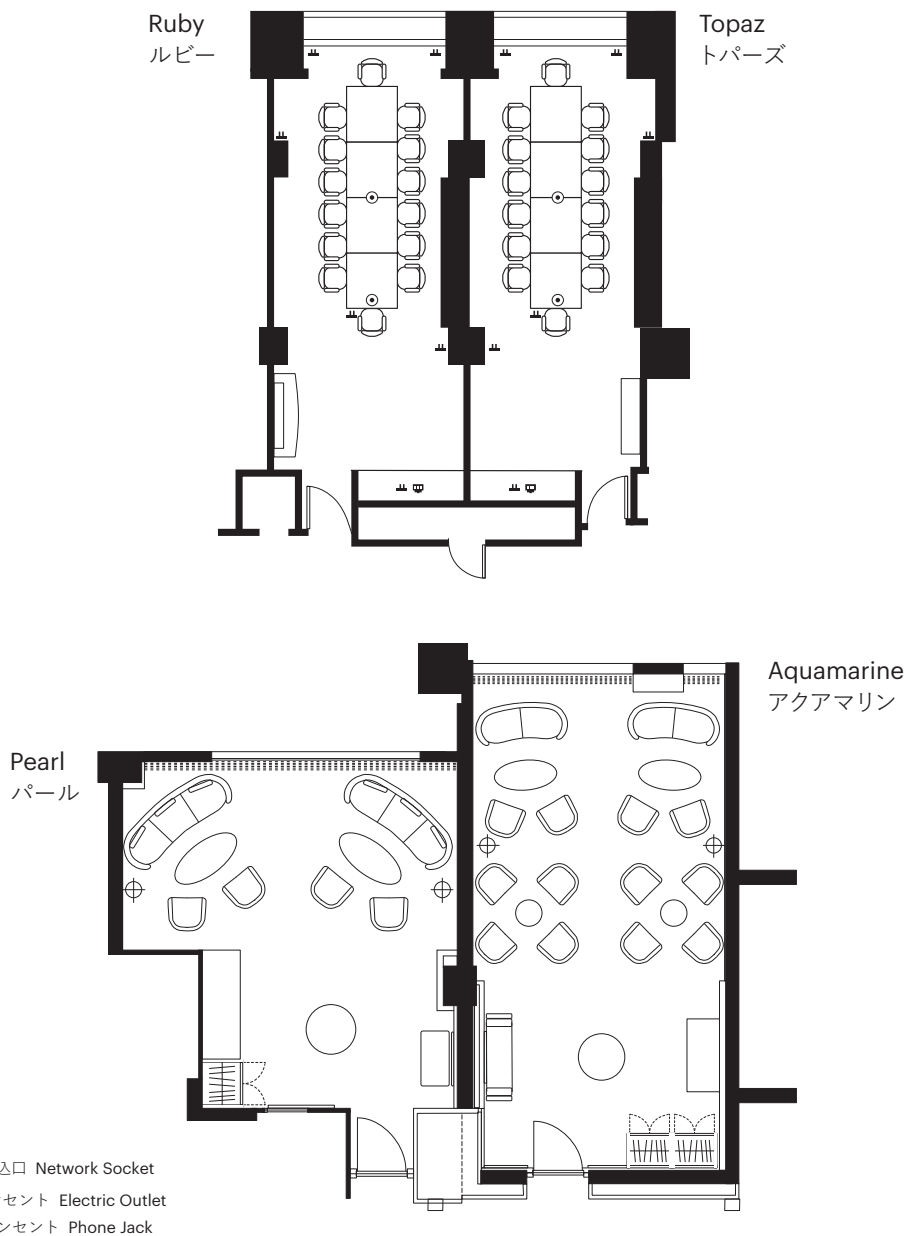

4F Ruby / Topaz / Pearl / Aquamarine

4F ルビー・トパーズ・パール・アクアマリン

Function Room 会場名		Length 縦 m	Width 横 m	Height 高さ m	Floor Space 床面積		Capacity ご利用人数 Conference 会議
					m ² 平方メートル	Sq.ft. スクエアフィート	
ルビー	Ruby	10	4	2.7	40	431	14
トパーズ	Topaz	10	4	2.7	40	431	14
パール	Pearl	7.5	6.3	2.4	40	431	-
アクアマリン	Aquamarine	10	5	2.7	50	538	-