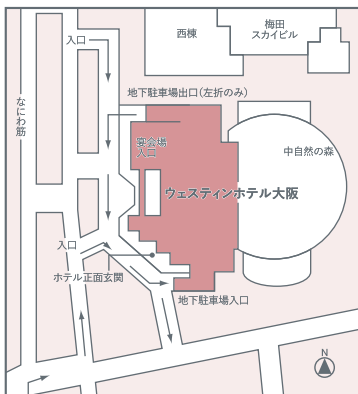

# シャトルバス(無料送迎バス)

土日祝運行 平日:運休中

	ホテル発		JR大阪駅発(桜橋口 西側高架下)	
9時	0	30	10	40
10時	0	30	10	40
11時	0	30	10	40
12時	0	30	10	40
13時	0	30	10	40
14時	0	30	10	40
15時	0	30	10	40
16時	0	30	10	40
17時	0	30	10	40
18時	0	30	10	40
19時	0	30	10	40

## シャトルバス乗降場所

(JR大阪駅桜橋口 西側高架下)

## 最寄り駅から徒歩での行き方