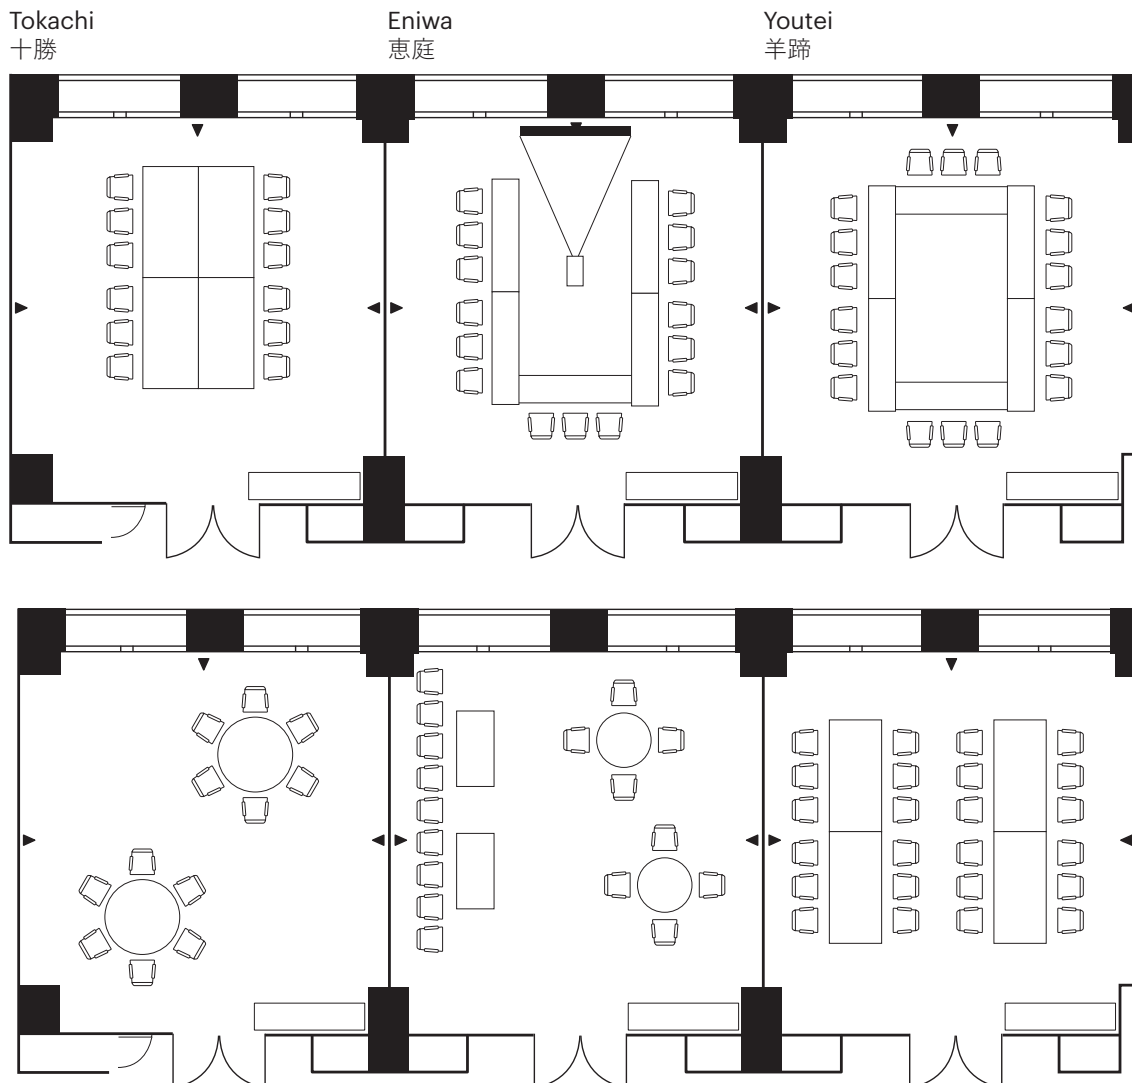

## 2F Tokachi / Eniwa / Youtei

2F 十勝・恵庭・羊蹄

Function Room 会場名		Length 縦 m	Width 横 m	Height 高さ m	Floor Space 床面積		Capacity ご利用人数		
					m <sup>2</sup> 平方メートル	Sq.ft. スクエアフィート	Coference 会議	Theater シアター	Classroom スクール
十勝	Tokachi	6.6	6.6	3.0	43	463	12	24	18
恵庭	Eniwa	6.6	6.6	3.0	43	463	12	24	18
羊蹄	Youtei	6.6	6.6	3.0	43	463	12	24	18