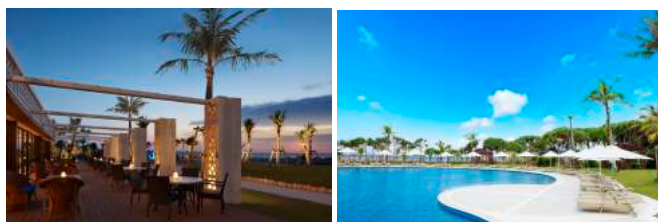

Sheraton®

OKINAWA SUNMARINA
RESORT

シェラトン沖縄 サンマリーナリゾート

ご滞在

メンソール(いらっしやいませ)、シェラトン沖縄サンマリーナリゾートへ。国定公園内の東シナ海を望む絶景ロケーションで最高のおもてなしをご堪能ください。専用マリーナや多彩なマリナクティビティをはじめ、心身ともに満足させるリラクゼーションスパでゆったりとした時間をお過ごしいただき、より快適なリゾートライフを存分にお楽しみいただけます。

フィットネス

フィットネスプログラムは、お客様のために幅広いエクササイズオプションをご用意しております。開放的なジムで、ご自身のテーマにあうプログラムでトレーニングを体験できます。

施設

- ・宴会場、会議室
- ・ショップ
- ・手作り体験コーナー
- ・ウェルネスセンター
(大浴場、屋内プール、ジム、スパ)
- ・屋外プール、ウォータースライダー (120m以上)
- ・マリナクティビティ
- ・テニスコート、バスケットコート
- ・駐車場

メガジップ

日本で唯一の海上ジップライン。長さ250m、高さ13mのデッキからスタートし、海の上を時速30km以上のスピードで滑走。海鳥の視点で壮大なスケールを体感するアクティビティ。ダブルラインで友人やカップルで同時に飛ぶことができます。海と砂浜が美しい絶景をお楽しみください。

レストラン

ダイニングルーム センス

恩納村漁港直送の魚介類をはじめ、地元特産の新鮮な食材やスパイスなどを贅沢に使用。伝統的な沖縄料理、獨創性あふれるヌーベルキュイジーヌや、和洋食の定番メニューをお届けいたします。

客室設備

- ・高速インターネット(Wi-Fi)
- ・大型液晶テレビ
- ・空調設備
- ・客室用金庫
- ・USBポート付きユニバーサルソケット
- ・紅茶、コーヒーマーカー

アクティビティ

熱帯の楽園で多様なマリメニューを体験してみたいかがでしょう。クルージング、ダイビング、パラセーリング、シーカヤック、ウェイクボード、ウィンドサーフィン、ロケットボートなど、様々なマリンスポーツをビーチからお楽しみいただけます。島内のチャンピオンコースでゴルフを楽しんだり、沖縄海洋博公園を訪れてみたり、沖縄の文化・芸能を体験できる琉球村や沖縄の世界遺産を訪れてみたり、免税店でショッピングを楽しんだり、お客様のパケーションが刺激的で、かつリラックスできる滞在をご提案いたします。